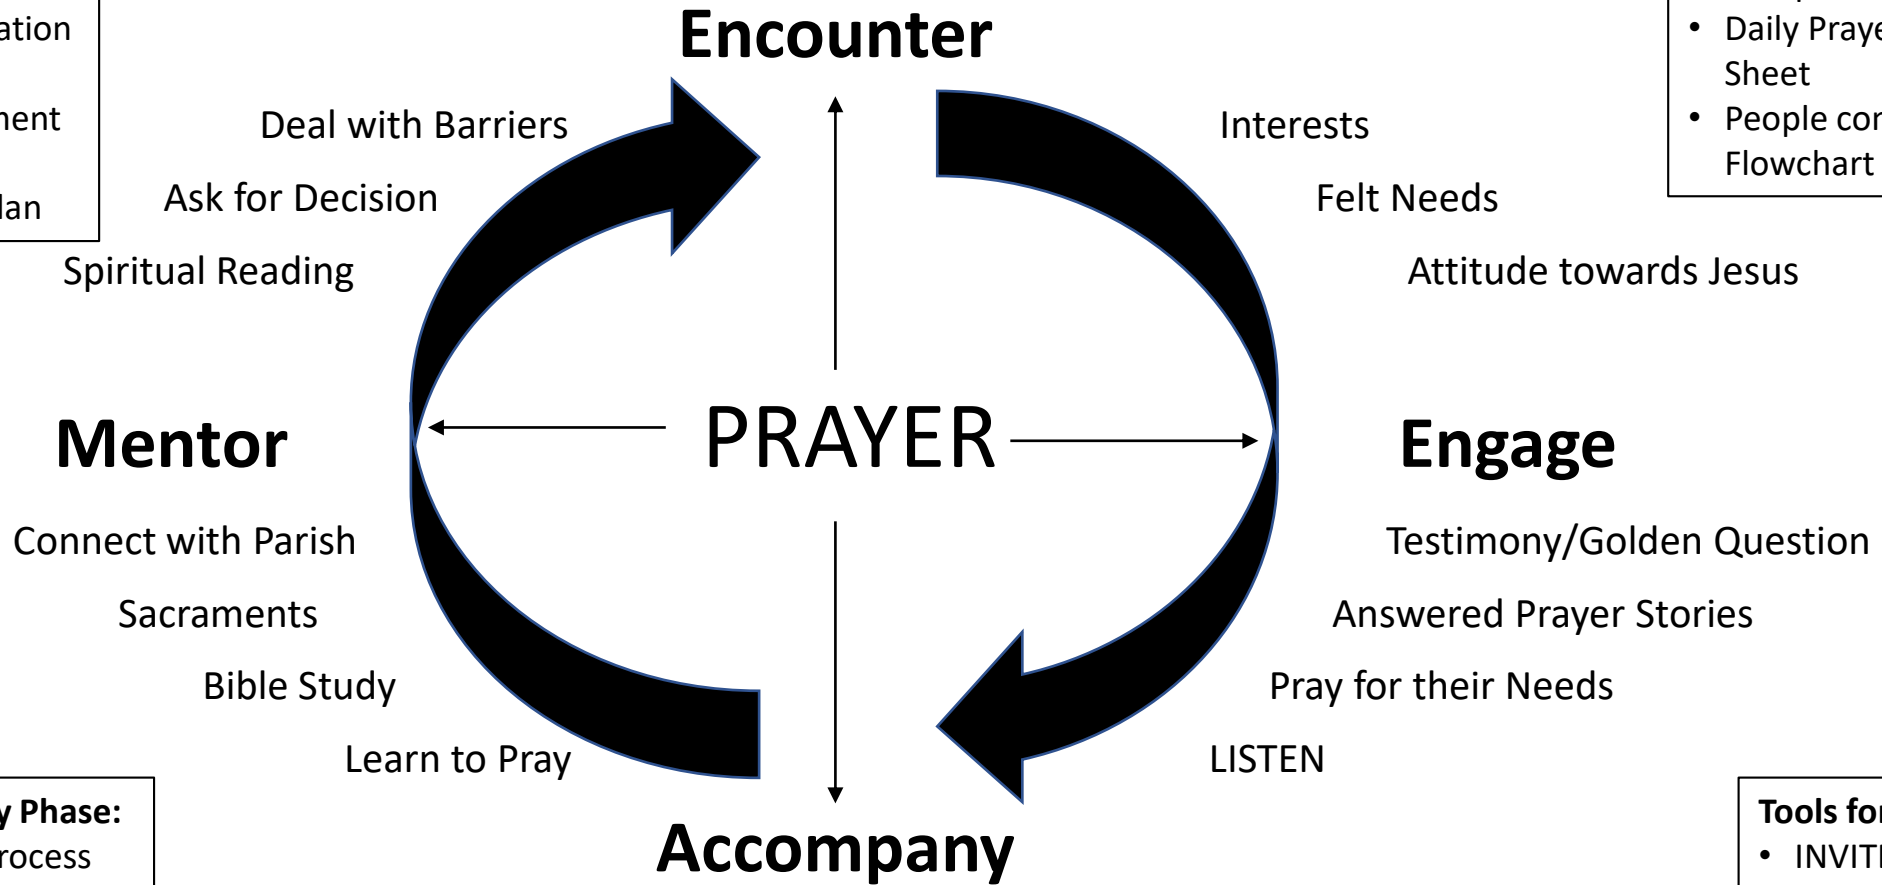

## Tools for Mentor Phase:

- Spiritual Multiplication Depth Chart
- Spiritual Commitment Pyramid
- Disciple-Making Plan

## Tools for Encounter Phase:

- Discipleship Road Map
- Daily Prayer and Action Sheet
- People come to God Flowchart

## Herramientas para la fase de encuentro:

- Mapa del Discipulado
- Hoja de acción y oración diaria
- La gente viene a Dios Diagrama de flujo