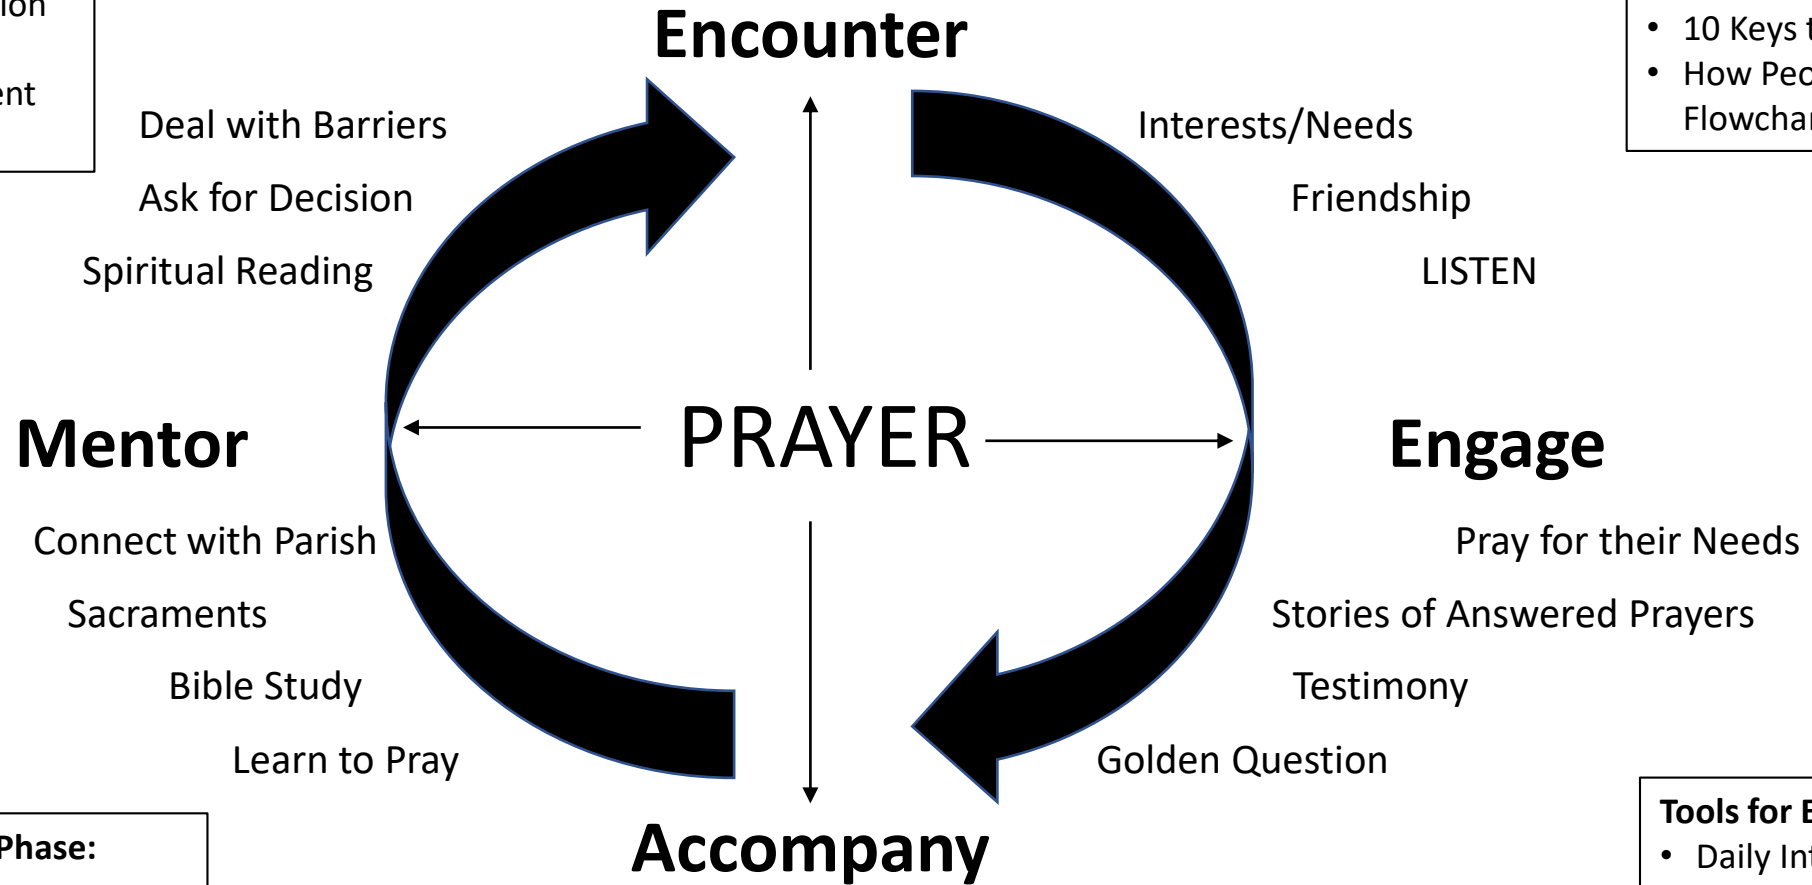

Evangelization and Discipleship Cycle

Tools for Mentor Phase:

- Spiritual Multiplication Depth Chart
- Spiritual Commitment Pyramid

Tools for Encounter Phase:

- INVITES Sheet
- 10 Keys to Deep Listening
- How People Come to God Flowchart (HFSOF)

Tools for Accompany Phase:

- LECTIO
- Discipleship Road Map (FOCUS)
- Spiritual Assessment

Tools for Engage Phase:

- Daily Intercessory Prayer & Action Sheet
- 24 Intentional Questions
- Testimony Sheet

Ciclo de evangelización y discipulado

Herramientas para la fase de mentoría:

- Tabla de Profundidad de Multiplicación Espiritual
- Compromiso espiritual pirámide

Herramientas para la fase de encuentro:

- INVITES hoja
- 10 Claves de Escuchar
- La gente viene a Dios Diagrama de flujo (HFSOF)