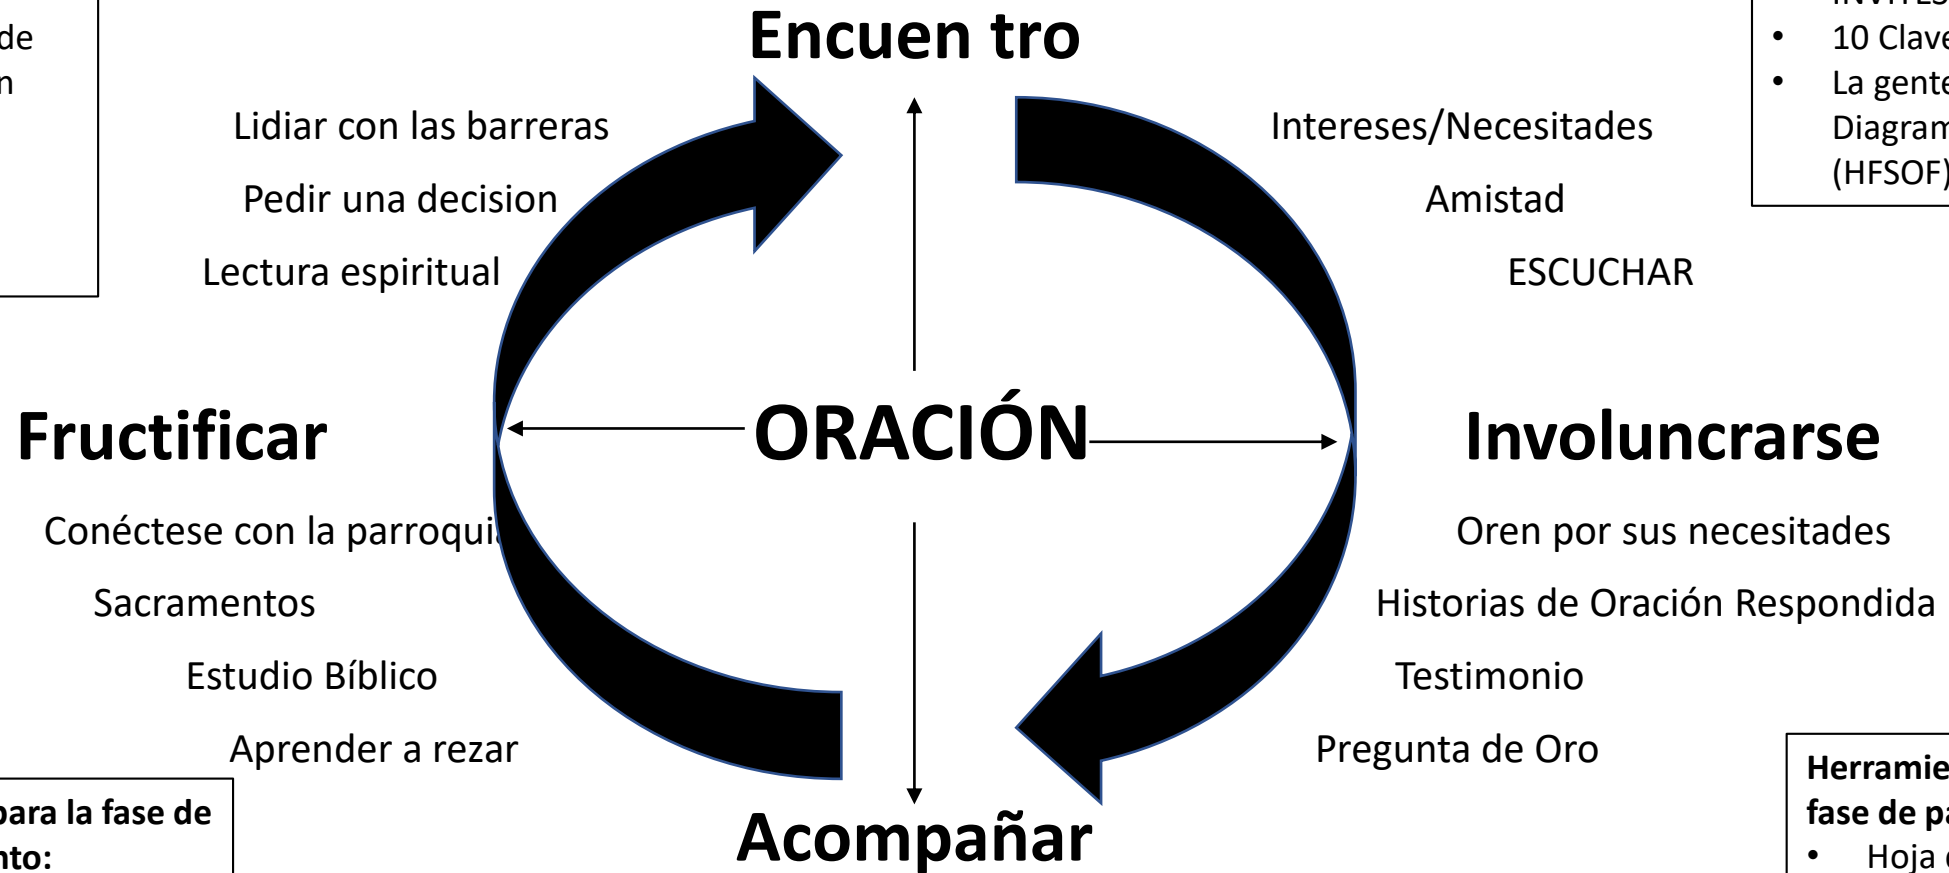

Evangelization and Discipleship Cycle

Tools for Mentor Phase:

- Spiritual Multiplication Depth Chart
- Spiritual Commitment Pyramid

Tools for Encounter Phase:

- INVITES Sheet
- 10 Keys to Deep Listening
- How People Come to God Flowchart (HFSOF)

Tools for Accompany Phase:

- LECTIO
- Discipleship Road Map (FOCUS)
- Spiritual Assessment

Tools for Engage Phase:

- Daily Intercessory Prayer & Action Sheet
- 24 Intentional Questions
- Testimony Sheet

Ciclo de evangelización y discipulado

Herramientas para la fase de mentoría:

- Tabla de Profundidad de Multiplicación Espiritual
- Compromiso espiritual pirámide

Herramientas para la fase de encuentro:

- INVITES hoja
- 10 Claves de Escuchar
- La gente viene a Dios Diagrama de flujo (HFSOF)